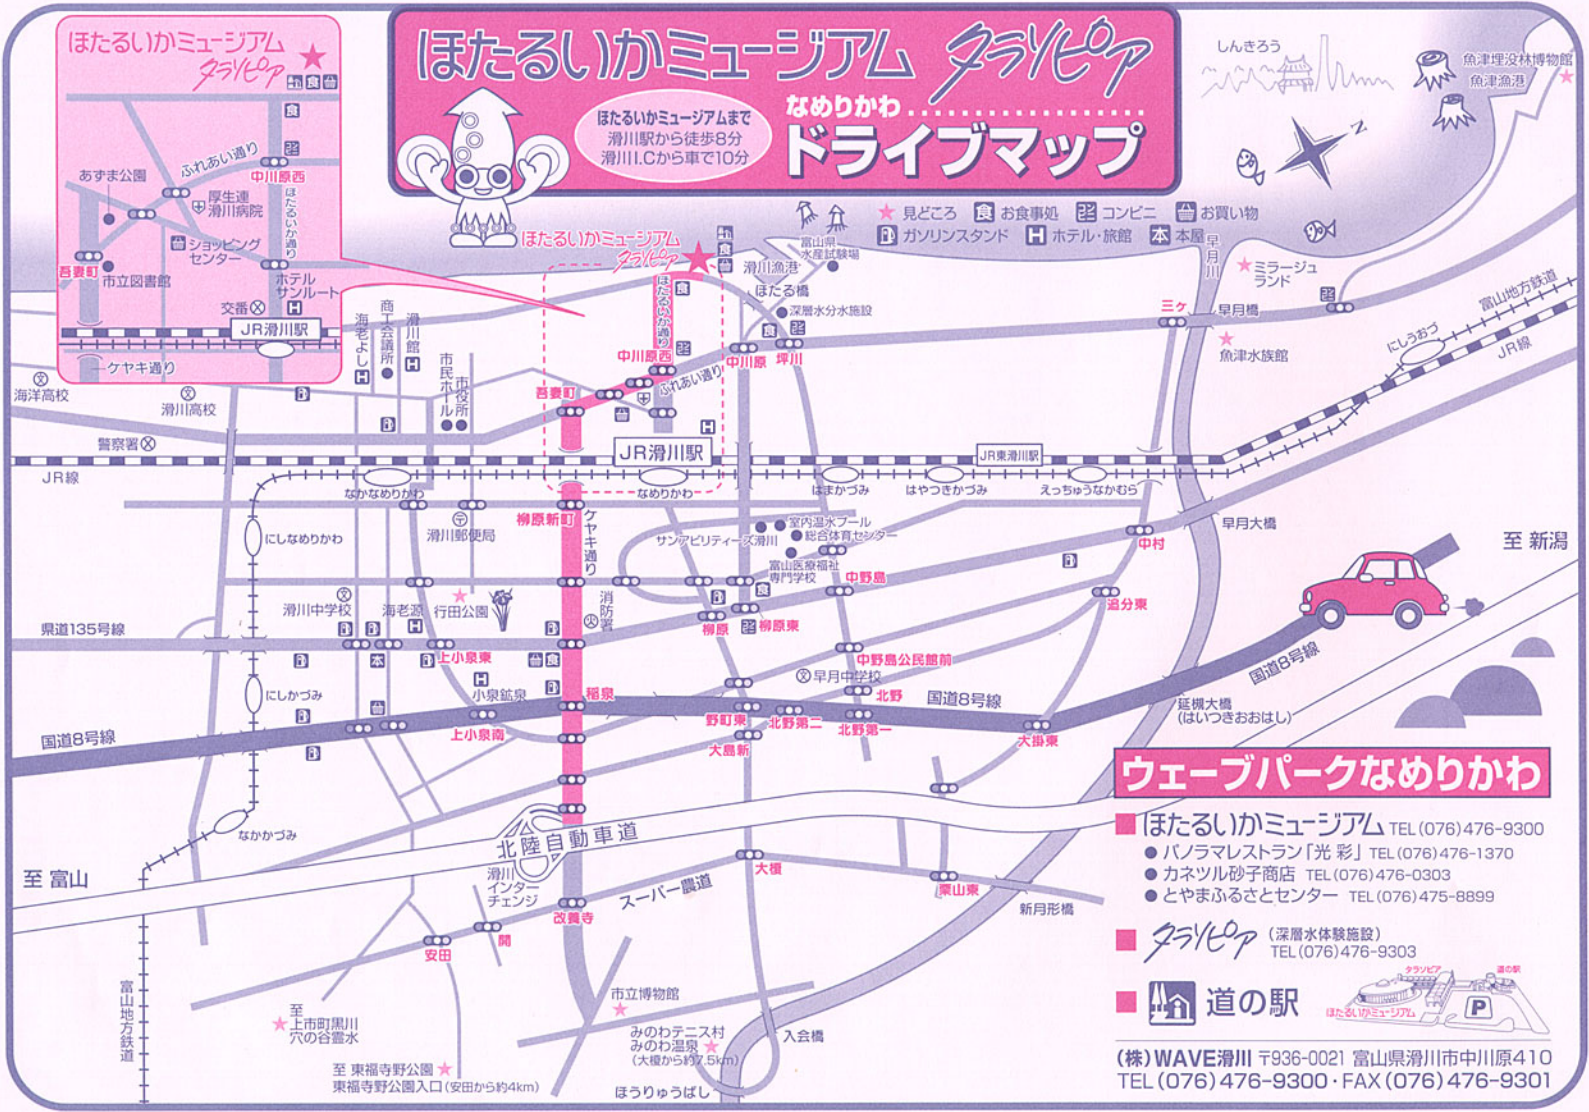

ほたるいかミュージアム
ドライブ

ほたるいかミュージアム **ドライブ**

ほたるいかミュージアムまで
滑川駅から徒歩8分
滑川1.Cから車で10分

なめりかわ...
ドライブマップ

ウェーブパークなめりかわ

- ほたるいかミュージアム TEL (076) 476-9300
 - パノラマレストラン「光彩」 TEL (076) 476-1370
 - カネツル砂子商店 TEL (076) 476-0303
 - とやまふるさとセンター TEL (076) 475-8899

■ **ドライブ** (深層水体験施設)
TEL (076) 476-9303

■ **道の駅** **ほたるいかミュージアム**

(株) WAVE滑川 〒936-0021 富山県滑川市中川原410
TEL (076) 476-9300・FAX (076) 476-9301